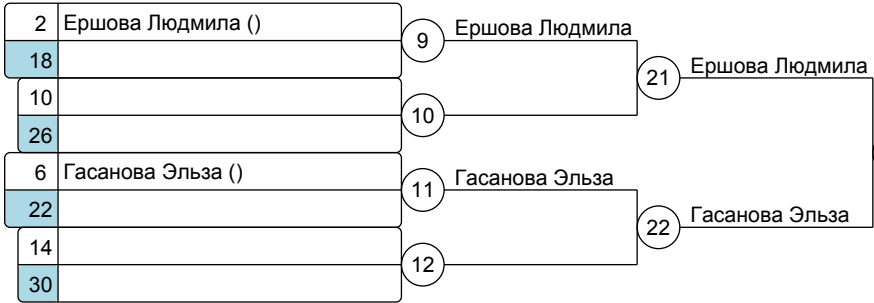

Кубок Москвы по дзюдо

24.09.2016 - 25.09.2016 Москва

Дев 48 кг

9 уч.

Группа А1

Группа А2

Группа В1

Группа В2