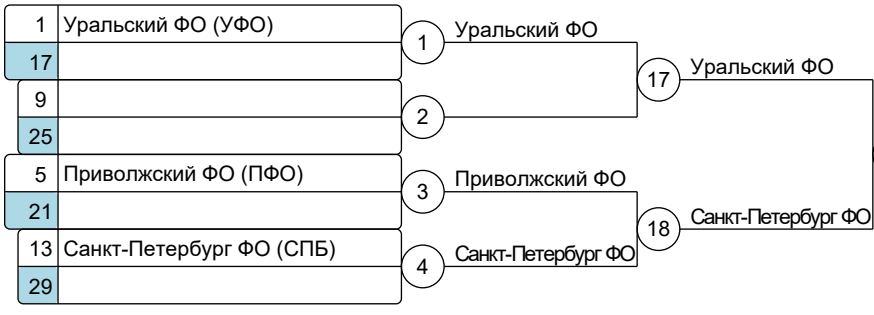

Командный Чемпионат России по дзюдо

19.09.2017 - 19.09.2017 г. Нальчик

Mix Team кг
10 уч.

Группа А1

Группа А2

Группа В1

Группа В2

- Результаты**
1. Уральский ФО (УФО)
 2. Сибирский ФО (СФО)
 3. Южный ФО (ЮФО)
 3. Москва ФО (МОС)
 5. Северо-Кавказский Ф. (СКФО)
 5. Центральный ФО (ЦФО)
 7. Дальне-Восточный ФО (ДФО)
 7. Санкт-Петербург ФО (СПБ)