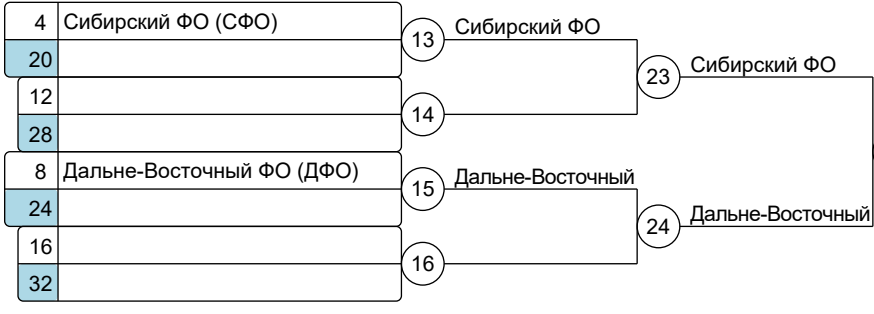

Командный Чемпионат России по дзюдо

19.09.2017 - 19.09.2017 г. Нальчик

Mix Team кг
10 уч.

Группа А1

Группа А2

Группа В1

Группа В2

- Результаты**
1. Уральский ФО (УФО)
 2. Сибирский ФО (СФО)
 3. Южный ФО (ЮФО)
 3. Москва ФО (МОС)
 5. Северо-Кавказский Ф. (СКФО)
 5. Центральный ФО (ЦФО)
 7. Дальне-Восточный ФО (ДФО)
 7. Санкт-Петербург ФО (СПБ)