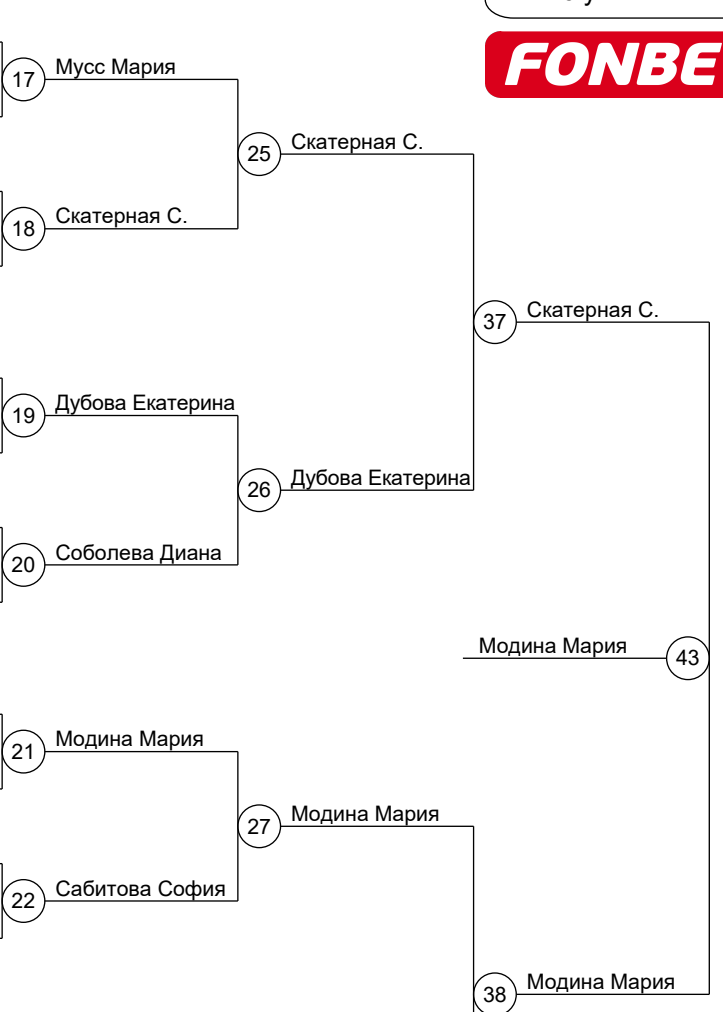

03.03.2023 - 06.03.2023 г. Челябинск, 2023

Девушки 63 кг

16 участников

Группа А1

1	Мусс Мария (Свер)	1	Мусс Мария
17		17	Мусс Мария
9		2	Хасанова Асила
25	Хасанова Асила (ХМАО)	3	Верхозина Тамари
5	Верхозина Тамари (Тюме)	3	Верхозина Тамари
21		4	Скатерная С.
13		4	Скатерная С.
29	Скатерная Серафима (Челя)	18	Скатерная С.

Группа А2

3	Дубова Екатерина (ХМАО)	5	Дубова Екатерина
19		19	Дубова Екатерина
11		6	Кондратенко Е.
27	Кондратенко Елизавета (Челя)	7	Соболева Диана
7		7	Соболева Диана
23	Соболева Диана (Свер)	20	Соболева Диана
15	Резвых Вера (Челя)	8	Резвых Вера
31			

Группа В1

2		9	Дмитриева М.
18	Дмитриева Миласлава (Челя)	21	Модина Мария
10		10	Модина Мария
26	Модина Мария (Тюме)	11	Косарева Анастасия
6	Косарева Анастасия (Кург)	11	Косарева Анастасия
22		22	Сабитова София
14		12	Сабитова София
30	Сабитова София (Свер)		

Группа В2

4		13	Задорина Ксения
20	Задорина Ксения (Челя)	23	Пепеляева Олеся
12		14	Пепеляева Олеся
28	Пепеляева Олеся (Свер)	15	Петрушова Милена
8	Петрушова Милена (ХМАО)	15	Петрушова Милена
24		24	Петрушова Милена
16		16	Мухамедьянова В.
32	Мухамедьянова Вилия (Челя)		

Утешение

Верхозина Тамари (Тюме)	29	Верхозина Тамари	33	Мусс Мария
		Мусс Мария		
Кондратенко Елизавета (Челя)	30	Кондратенко Е.	34	Соболева Диана
		Соболева Диана		
Дмитриева Миласлава (Челя)	31	Дмитриева М.	35	Сабитова София
		Сабитова София		
Задорина Ксения (Челя)	32	Задорина Ксения	36	Петрушова Милена
		Петрушова Милена		

1. **Результаты**
1. Модина Мария (Тюме)
  2. Скатерная Серафима (Челя)
  3. Дубова Екатерина (ХМАО)
  4. Пепеляева Олеся (Свер)
  5. Мусс Мария (Свер)
  6. Петрушова Милена (ХМАО)
  7. Соболева Диана (Свер)
  8. Сабитова София (Свер)